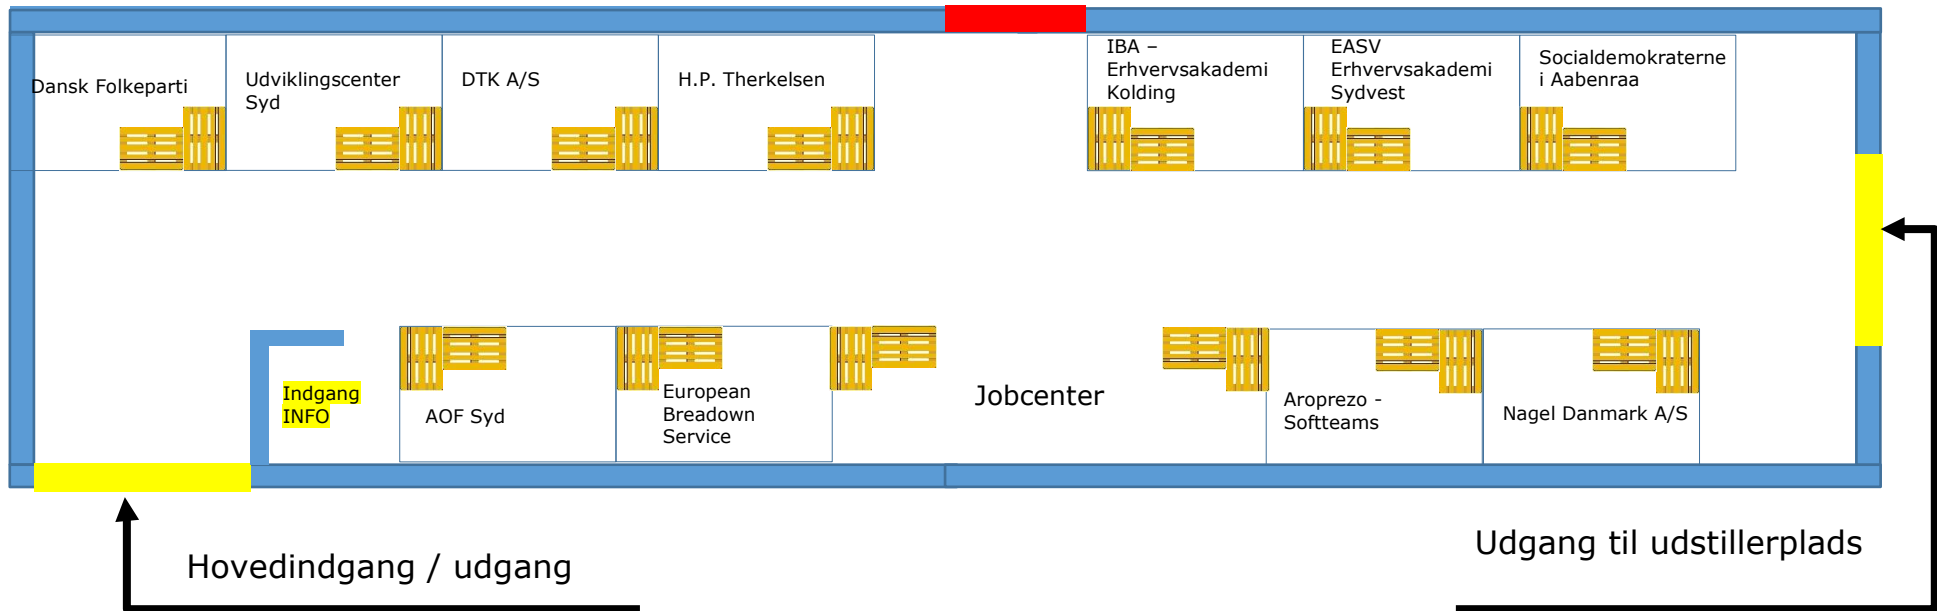

## Indgangstelt 10 X 39M

Mulig nødudgang - krav

På hver plads er der opbygget et bord af EURO paller – så der er bord på standen 120cm i højden. Udstiller sørger selv for stole m.m.